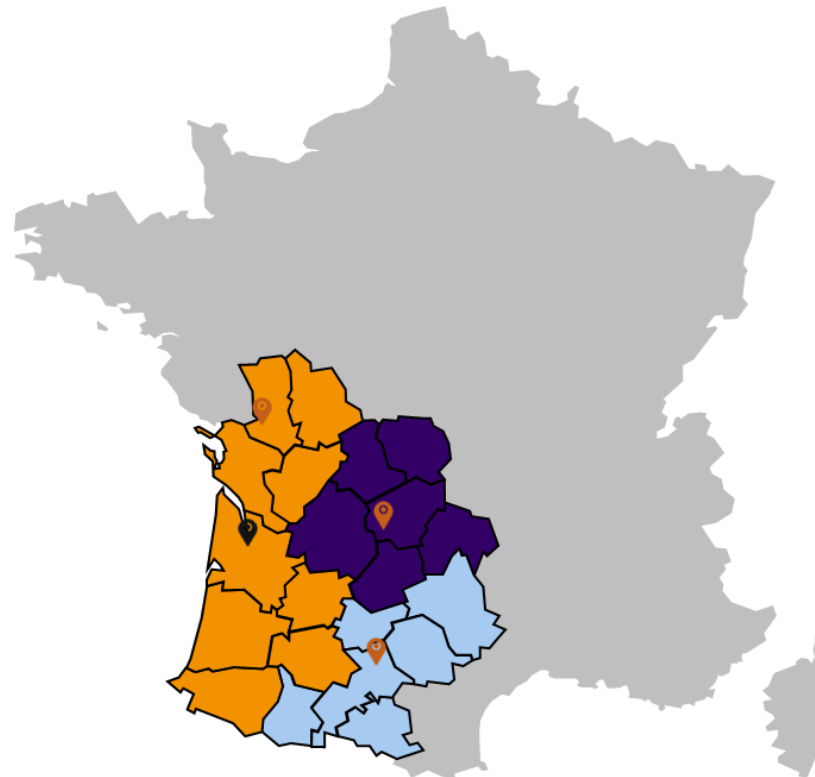

ESSIA

Zone Artisanale La Cafrine
11 chemin Maxime Rivière
97410 SAINT PIERRE
Département :
974

Gérer le confort des usagers

Chauffage et climatisation

Garantir la qualité d'air dans les locaux

Ventilation

Maîtriser les exigences :