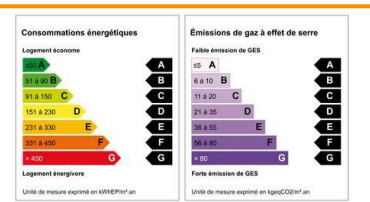

ESSIA

Zone Artisanale La Cafrine
11 chemin Maxime Rivière
97410 SAINT PIERRE
Département :
974

Gérer le confort des usagers

Chauffage et climatisation

Garantir la qualité d'air dans les locaux

Ventilation

Maîtriser les exigences :

- Température
- Hygrométrie
- Pression

Traitement d'air

Optimiser les conditions de travail dans les bâtiments

Gestion éclairage et stores

Assurer le suivi énergétique des bâtiments

Suivi énergétique

Fédérer les métiers du bâtiment pour en faciliter l'exploitation