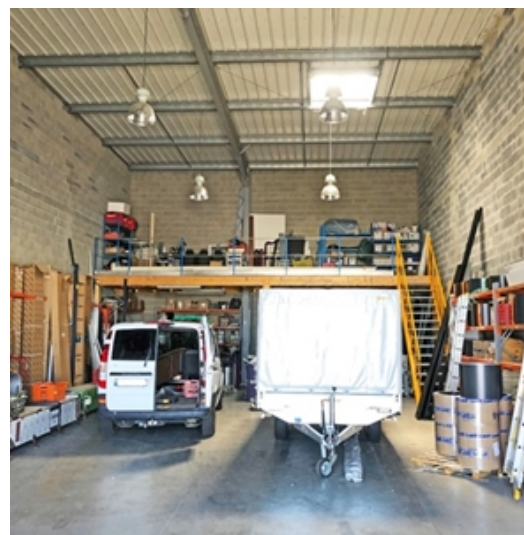

270 m²

100 €

HT-HC/m²/an

Dépôt de garantie

6 750 €

Conso. Énergétique

NC

Contactez-nous !

Rémi COURTAUD

Tél : 07 85 48 19 13

Description

Secteur Ouest de Toulouse, situé dans la Zone de la Ménude à Plaisance-du-Touch, LOCO² vous propose à la location une surface de bureaux située en étage de 270 m² environ.

- D6 : 270 m²
- Plateau en open space
- Environnement commercial

La surface sera livrée terminée, hors cloisonnement et courant faible.

Possibilité du stockage en plus.

Surface disponible

Bureaux	Dispo : immédiate	270 m²

LOCO²